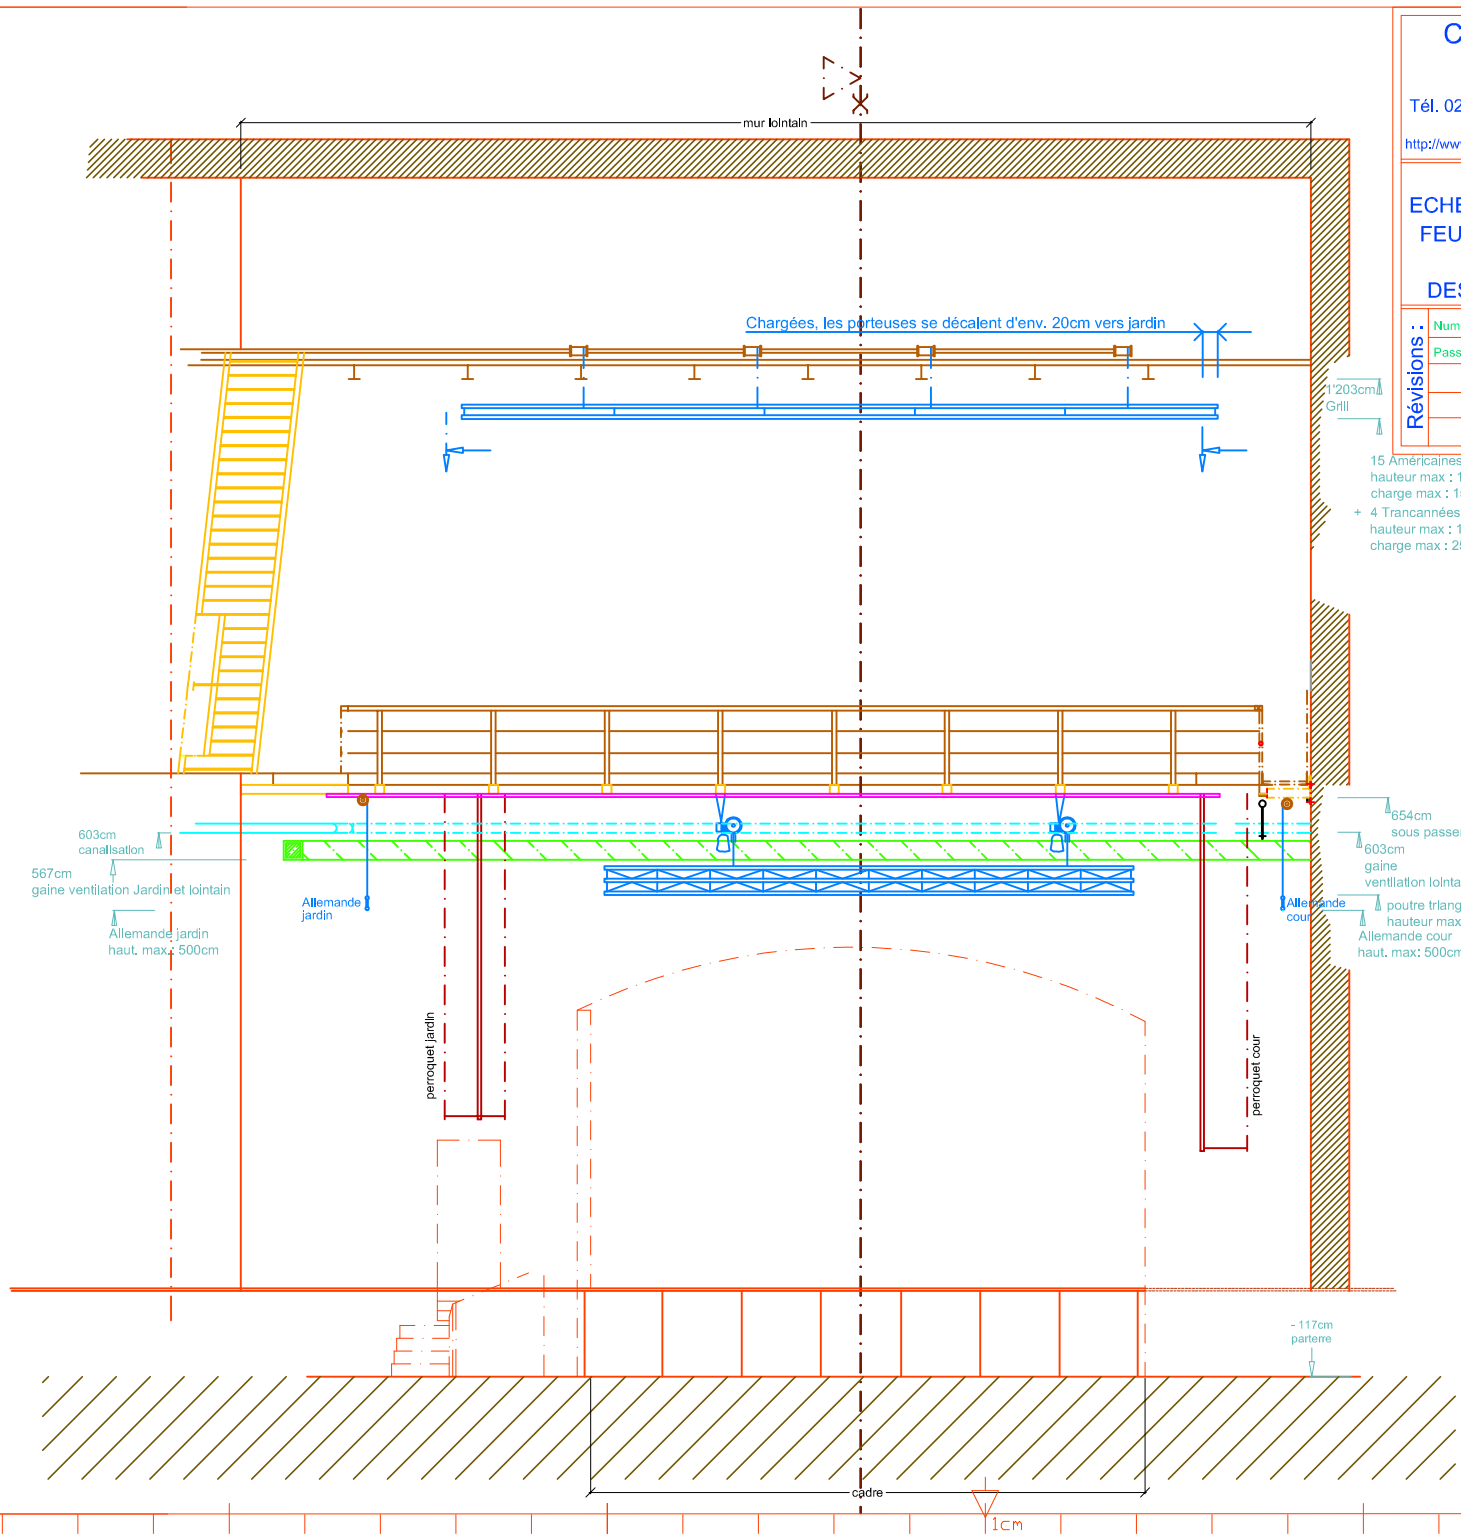

VUE : Coupe transversale

ECHELLE : 1 : 100

FEUILLE : A4

Date : juillet 2014

DESSIN : A. Bergomi

Révisions :	Numér. et rajouts porteuses	juillet 2011 A.R.
	Pass. cour / pont face / porteuses, déc.2014 A.R.	

Chargées, les porteuses se décalent d'env. 20cm vers jardin

1'203cm  
Grill

15 Américaines,  
hauteur max : 1'150cm  
charge max : 150 Kg  
+ 4 Trancannées, vitesse variable  
hauteur max : 1'140cm  
charge max : 250 Kg

603cm  
canalsallion  
567cm  
gaine ventilation Jardin et lointain  
Allemande jardin  
haut. max: 500cm

654cm  
sous passerelle  
603cm  
gaine  
ventilation lointain  
poutre triangulée au cadre  
hauteur max : 520cm  
Allemande cour  
haut. max: 500cm